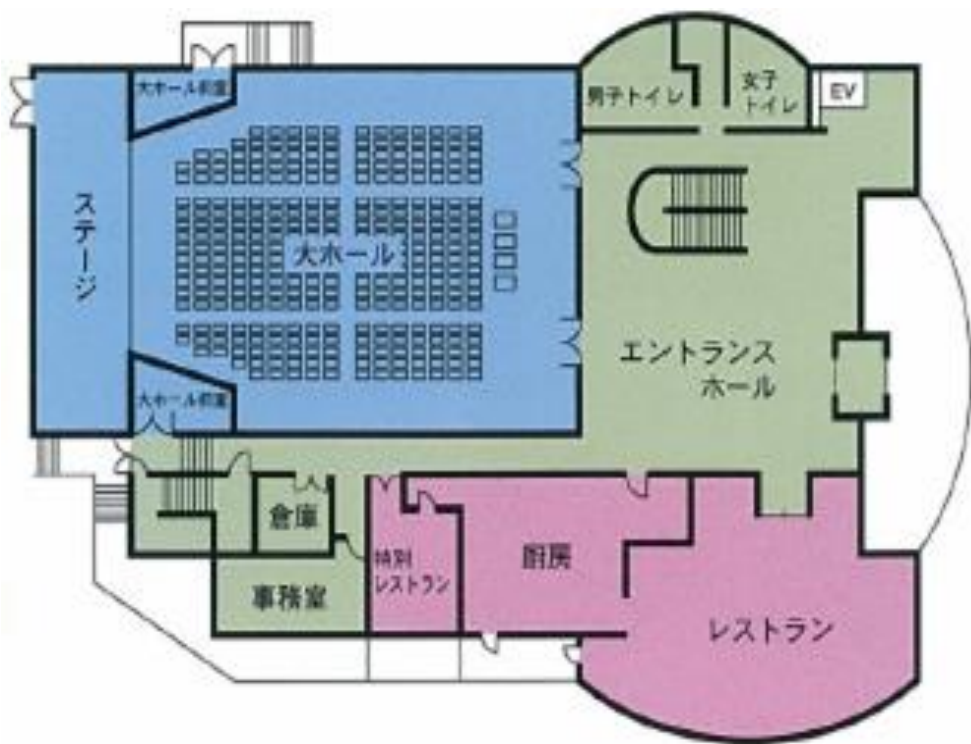

- ・ **プレスリリース**…千葉大学から発信 (千葉大学HPに掲載)

- ・ **チラシ**…地域自治会回覧板、近隣店舗、公共施設、学校などへ配布

- ・ **ポスター**…チラシ配布先、大学内などで掲出

【会場配布物】

前回に引き続き、紙ベースのパンフレットは廃止

同等の内容を掲載したweb上での案内を実施

③補足資料：けやき会館（1F）

大ホール（320席）

エントランスホール

けやき会館 (2F)

会議室

和室

けやき会館 (3F)

イメージ

3階▶
中会議室
固定の机を配置
してあります。

◀3階
小会議室
固定の机を配置してあり
ます。

3階▶
会議室 4
3人用長机。椅子を教室
形式で配置してあります。
会議形態に合わせて配置
を換えて利用できます。

けやき会館 (屋外)