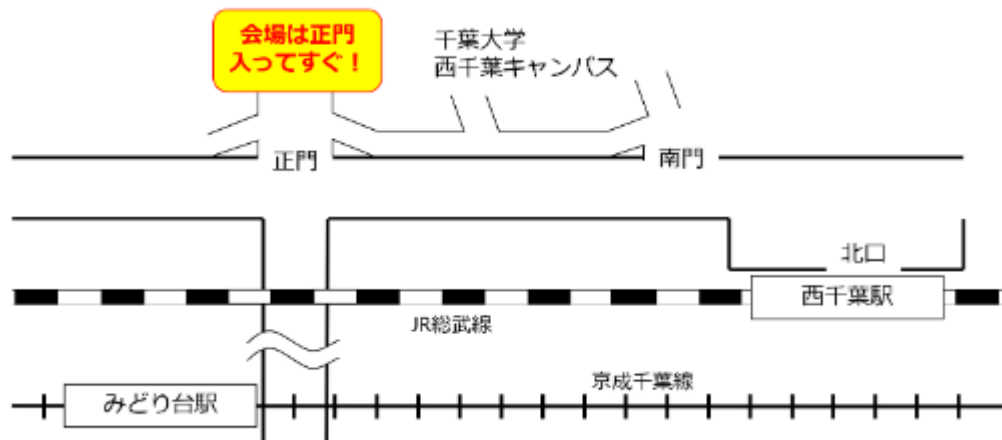

Chiba Winter Fes 2024

企画書

- ① イベントの概要
- ② 補足資料：けやき会館見取り図

主催：千葉大学環境ISO学生委員会

【概要】

千葉大学環境ISO学生委員会主催で、千葉大生・地域住民に楽しんでいただけるSDGs啓発イベントを開催する。

日時：2024年 2月18日(日) 10時～16時頃

会場：千葉大学西千葉キャンパス けやき会館及び周辺屋外