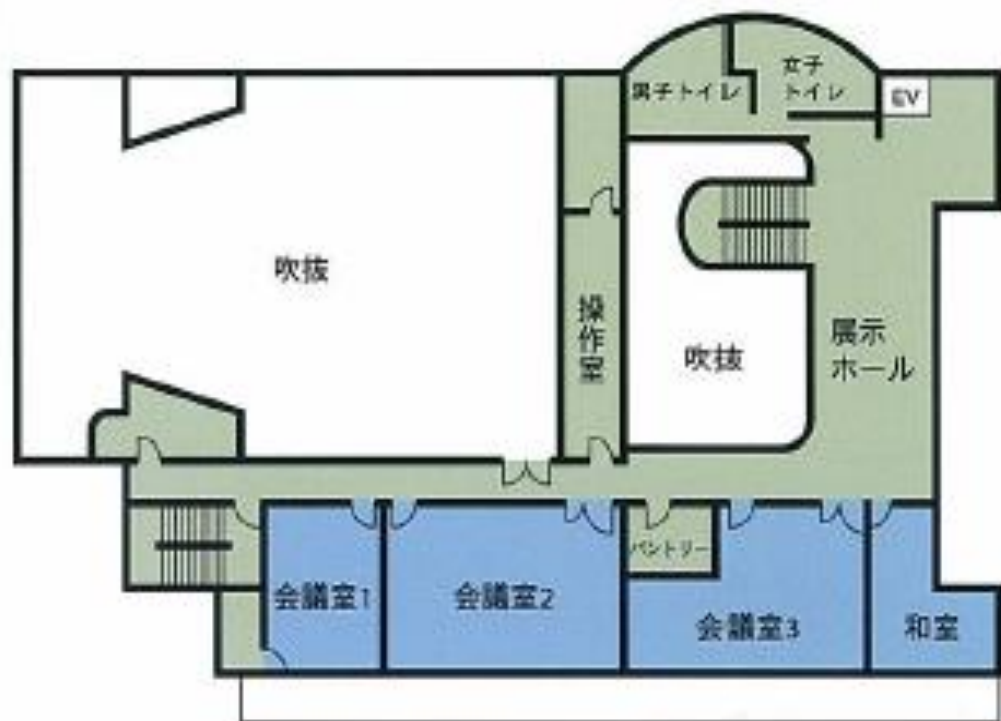

- ・ **プレスリリース**…千葉大学から発信 (千葉大学HPに掲載)

- ・ **チラシ**…地域自治会回覧板、近隣店舗、公共施設、学校などへ配布

- ・ **ポスター**…チラシ配布先、大学内などで掲出

【会場配布物】

前回に引き続き、紙ベースのパンフレットは廃止

同等の内容を掲載したweb上での案内を実施

③補足資料：けやき会館（1F）

大ホール（320席）

エントランスホール

けやき会館 (2F)

会議室

和室

けやき会館 (3F)

イメージ

3階▶
中会議室
固定の机を配置
してあります。

◀3階
小会議室
固定の机を配置してあり
ます。

3階▶
会議室 4
3人用長机。椅子を教室
形式で配置してあります。
会議形態に合わせて配置
を換えて利用できます。

けやき会館 (屋外)