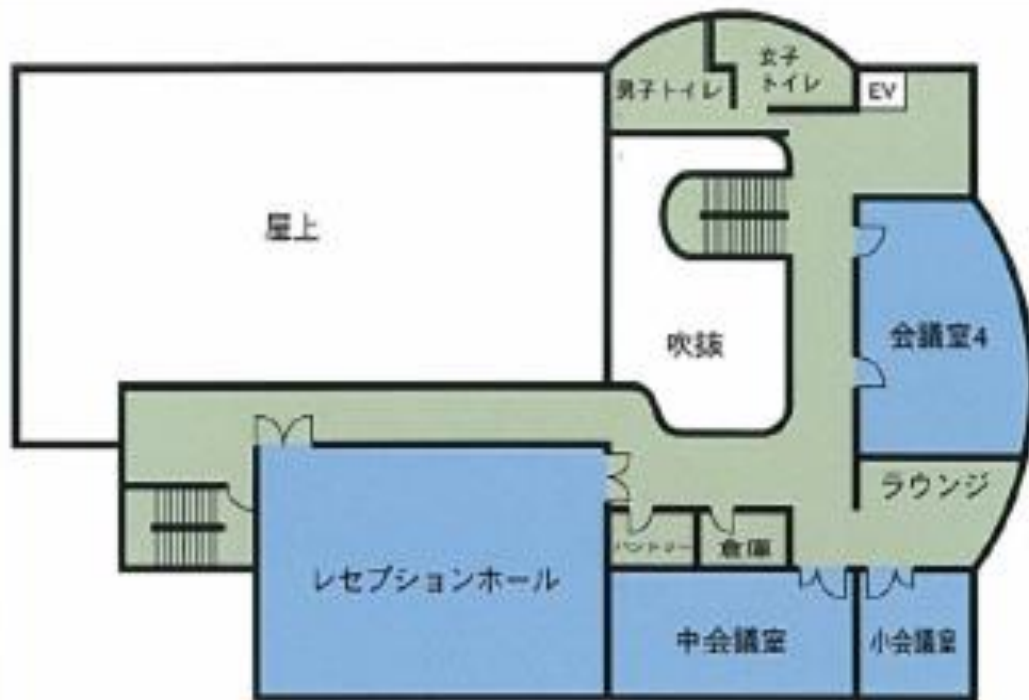

- ・ **プレスリリース**…千葉大学から発信 (千葉大学HPに掲載)

- ・ **チラシ**…地域自治会回覧板、近隣店舗、公共施設、学校などへ配布

- ・ **ポスター**…チラシ配布先、大学内などで掲出

【会場配布物】

前回に引き続き、紙ベースのパンフレットは廃止

同等の内容を掲載したweb上での案内を実施

③補足資料：けやき会館（1F）

大ホール（320席）

エントランスホール

けやき会館 (2F)

会議室

和室

けやき会館 (3F)

イメージ

3階▶
中会議室
固定の机を配置
してあります。

◀3階
小会議室
固定の机を配置してあり
ます。

3階▶
会議室 4
3人用長机。椅子を教室
形式で配置してあります。
会議形態に合わせて配置
を換えて利用できます。

けやき会館 (屋外)