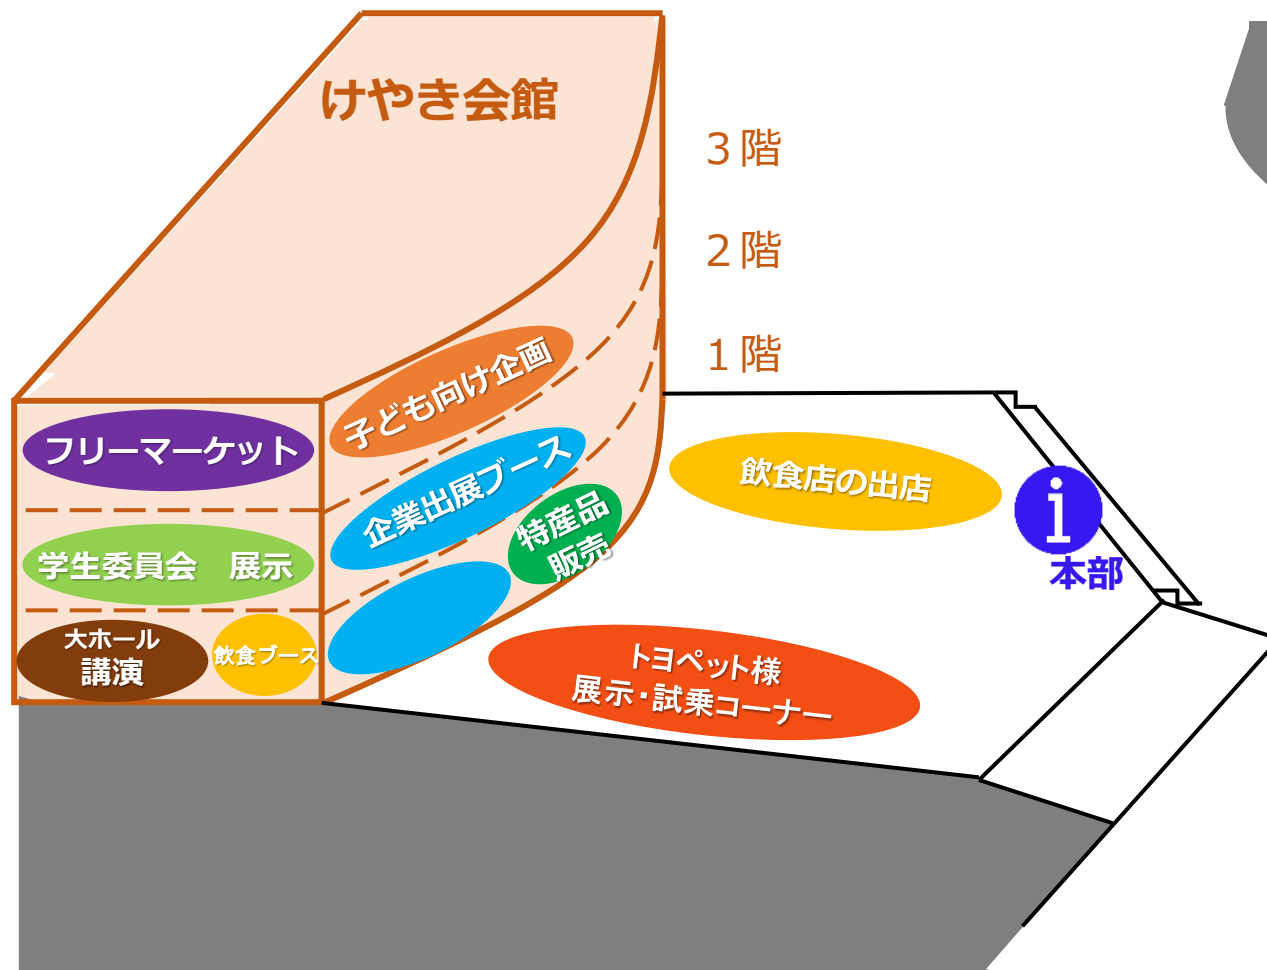

○エントランスホール（けやき会館1・2階）

②企業出展ブース(展示・体験)

- ・協力自治体や企業等のパネルやブース
- ・若者を対象とした体験学習企画

※写真は2023開催時のものです。

○会議室・レセプションホール（けやき会館2・3階）

③子供向け体験企画

- ・折り紙講座
- ・ゴミ分別魚釣りゲーム
- ・地震防災クイズ大会

④ワークショップ

- ・企業や学生によるワークショップ
- ・モノづくりやクイズを行う

⑤フリーマーケット

- ・有志で募った参加者によるフリーマーケットの開催

○飲食スペース（けやき会館 1 階）

⑥ 飲食企画

- ・地域の飲食店を呼び、食品を販売
- ・飲食スペースを設けた

⑦ 地産地消の特産品販売

- ・京葉銀行と協力し出展

イベント会場イメージ

※案の段階ですので、変更となる点がございます。
会場全体での、クイズラリーも実施予定です。

【事前広報】

- ・ **イベント公式Twitter : @ChibaWinterFes**

(学生委員会Twitter : @chibaiso)

- ・ イベント公式Instagram : chibawinterfes

- ・ **イベント公式HP**…過去のHPは3～6ページ参照 (今年度分は準備中)